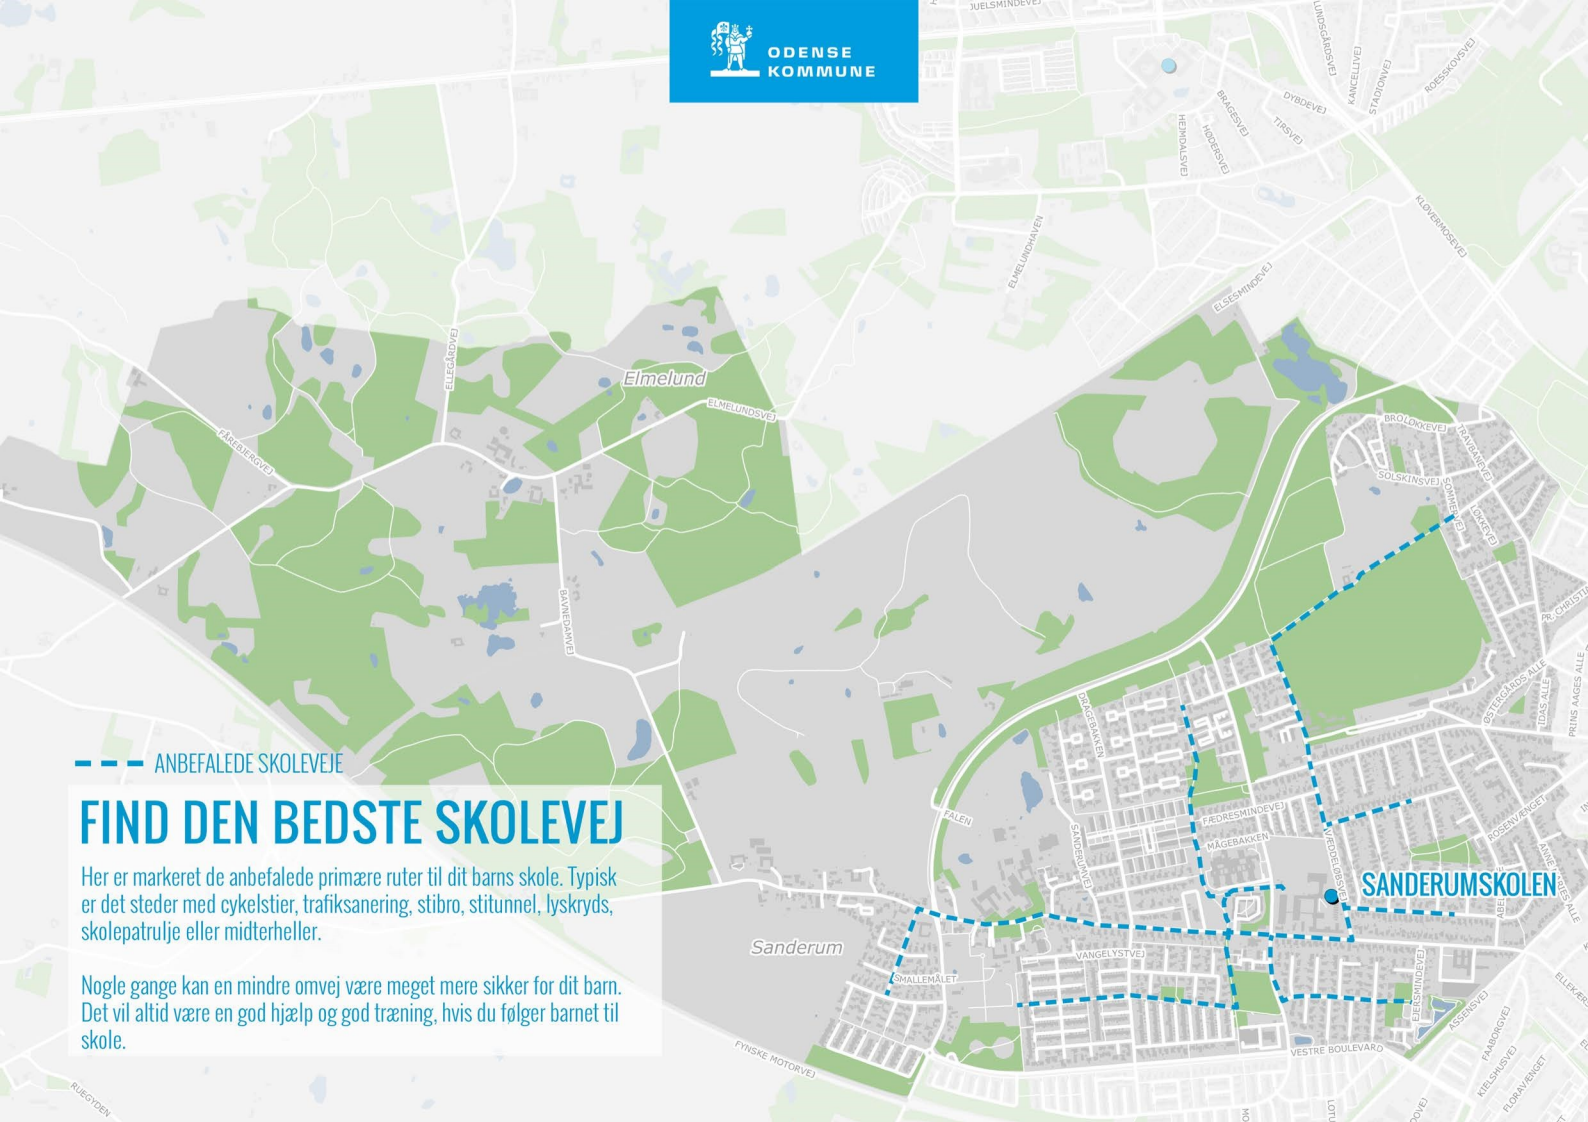

ODENSE
KOMMUNE

--- ANBEFALEDE SKOLEVEJE

FIND DEN BEDSTE SKOLEVEJ

Her er markeret de anbefalede primære ruter til dit barns skole. Typisk er det steder med cykelstier, trafiksanering, stibro, stitunnel, lyskryds, skolepatrulje eller midterheller.

Nogle gange kan en mindre omvej være meget mere sikker for dit barn. Det vil altid være en god hjælp og god træning, hvis du følger barnet til skole.

Elmelund

Sanderum

SANDERUMSKOLEN